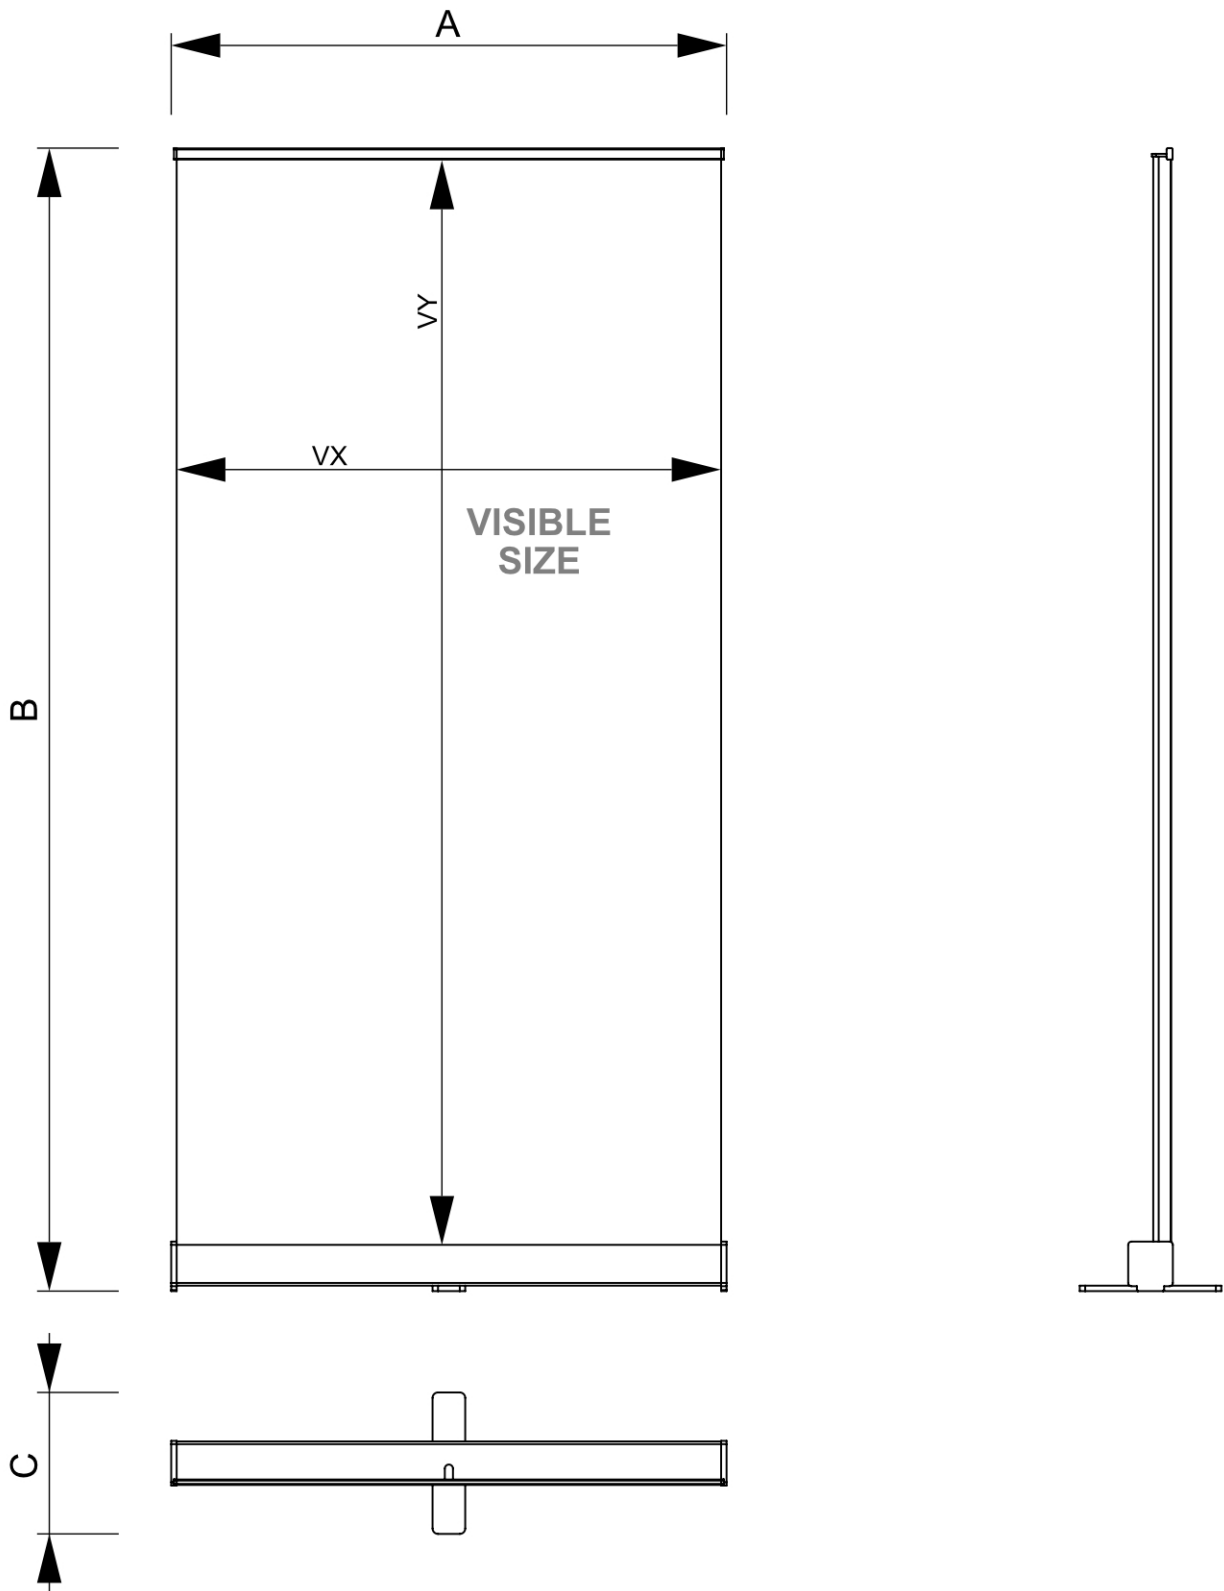

## Roll-Banner Evolution 100 x 160-220 cm

RBEVO100

- Roll-Banner Evolution 100 x 160-220 cm 1 Noga
- Teleskopowy wspornik umożliwiający regulację wysokości od 160-220 cm
- Plastikowe zaślepki boczne w kolorze chromowanym

## Roll-Banner Evolution 100 x 160-220 cm

RBEVO100

### PODSTAWOWE INFORMACJE

SKU	Sizes (mm) (A x B x C)	Format (mm)	Widoczny rozmiar (mm) (VXxVY)	Rozstaw otworów (mm) (XxY)
RBEVO100	1020 x 2350 x 400	1000 x 2200 mm	1000 x 2200 mm	-

Orientacja	Weight (kg)
Pionowy	3,60